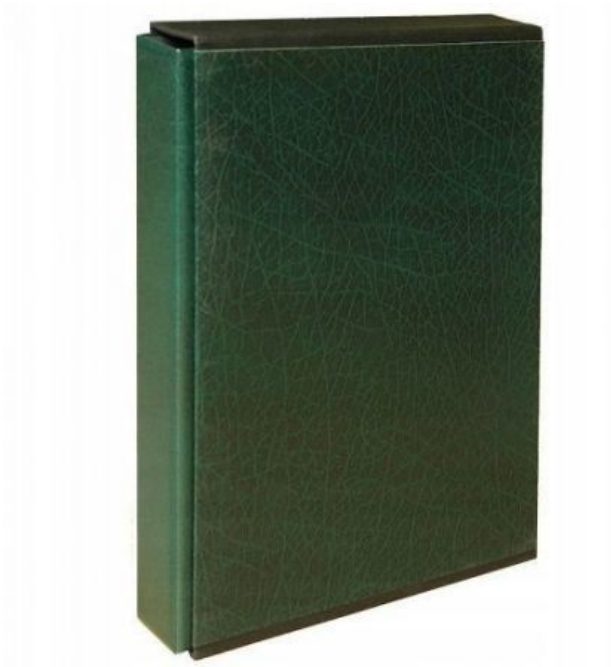

## Okładka do kart Optima z futerałem (zielona).

Cena: 39,00 zł

### Opis produktu

Okładka do kart Optima oraz futerał. W klaserze mieści się ok. 10 kart Optima na monety lub ok. 30-40 kart Optima na banknoty, znaczki lub inne dokumenty. Sprzedawany produkt nie zawiera kart.

#### Okładka:

- kolor: zielony,
- sztywna i twarda, dodatkowo podszyta gąbką dodającego eleganckiego wyglądu,
- pokryta materiałem skóropodobnym,
- ozdobiona jest złotymi paskami i logo firmy Fischer,
- 4-pierścieniowy mechanizm typu „segregator” utrzymuje i stabilizuje strony oraz dzięki łatwemu otwieraniu pozwala na szybką zmianę ich kolejności,
- doskonale pasuje do oryginalnych stron Optima.

#### Futerał:

- kolor: zielony,
- tekturowe, na bokach oklejone materiałem skóropodobnym,
- od góry i dołu oklejone czarnym płótnem
- gładkie, bez napisów.