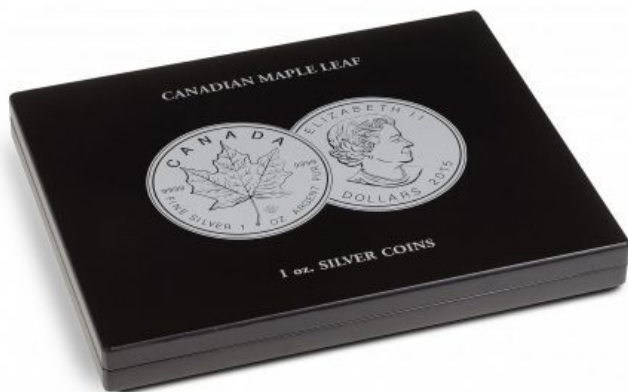

## Kaseta na srebrne monety Maple Leaf 1 uncja

Cena: 100,00 zł

### Opis produktu

Kaseta do przechowywania srebrnych monet 1 oz. "Maple Leaf". Pojedyncze minimalne zarysowania na kasecie.

Zdjęcie poglądowe - oferta dotyczy kasety bez monet.

Opis oferowanej kasety:

- kaseca w kolorze czarnym,
- po obu stronach pokrywy znajduje się nadruk w kolorze srebrnym z wizerunkiem monet,
- wieko wyścielone czarną satyną,
- wnętrze pokryte czarnym welurem,
- mieści do 20 monet 1 oz Maple Leaf w kapslu,
- średnica otworów: 42 mm,
- wymiary zewnętrzne kasety: 305 x 245 x 30 mm.