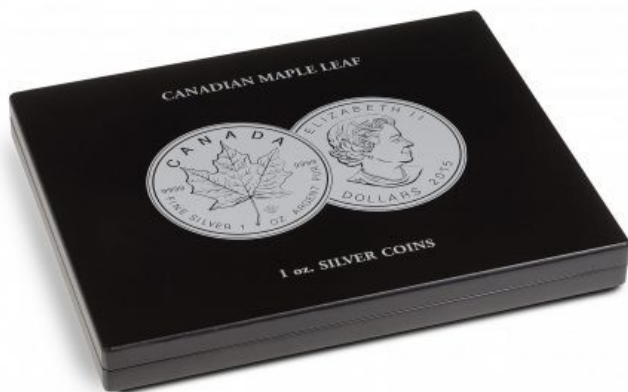

## Kaseta na srebrne monety Maple Leaf 1 uncja

Cena: 149,00 zł

### Opis produktu

Kaseta do przechowywania srebrnych monet 1 oz. "Maple Leaf". Pojedyncze minimalne zarysowania na kasecie.

Zdjęcie poglądowe - oferta dotyczy kasety bez monet.

Opis oferowanej kasety:

- kaseta w kolorze czarnym,
- po obu stronach pokrywy znajduje się nadruk w kolorze srebrnym z wizerunkiem monet,
- wieko wyścielone czarną satyną,
- wnętrze pokryte czarnym welurem,
- mieści do 20 monet 1 oz Maple Leaf w kapslu,
- średnica otworów: 42 mm,
- wymiary zewnętrzne kasety: 305 x 245 x 30 mm.