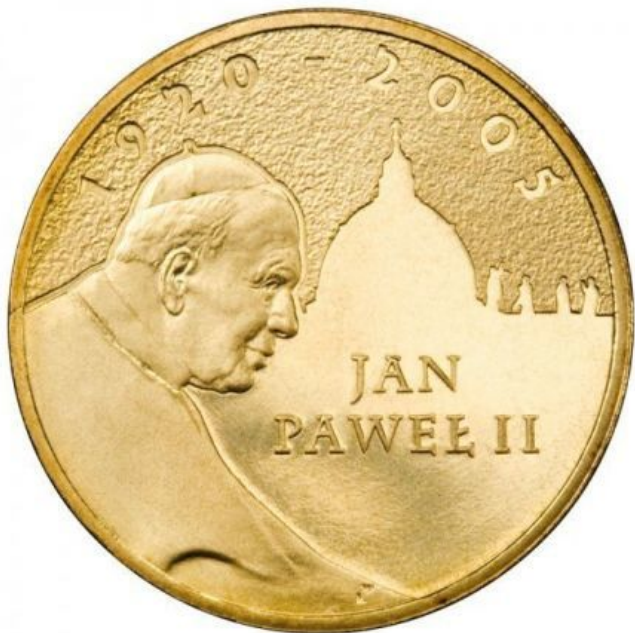

## 2 zł 2005 Papież Jan Paweł II

Cena: 3,00 zł

## Tabela cech produktu

Kraj:	Polska
Nominał:	2 zł
Rok emisji:	2005
Nakład:	4 mln szt.
Materiał:	Nordic Gold
Waga:	8,15 g
Średnica:	27 mm
Stempel:	zwykły
Stan:	menniczy
Inne:	-

## Opis produktu

**Rewers:** Z lewej strony wizerunek Papieża Jana Pawła II. Z prawej strony stylizowany wizerunek fragmentu Bazyliki św. Piotra w Rzymie oraz napis: JAN / PAWEŁ II. U góry półkolem napis: 1920-2005.

**Awers:** Wizerunek orła ustalony dla godła Rzeczypospolitej Polskiej, po bokach orła oznaczenie roku emisji: 20-05, pod orłem napis: ZŁ 2 ZŁ, w otoku napis: RZECZPOSPOLITA POLSKA, poprzedzony oraz zakończony sześcioma perełkami. Pod lewą łapą orła znak mennicy: MW.